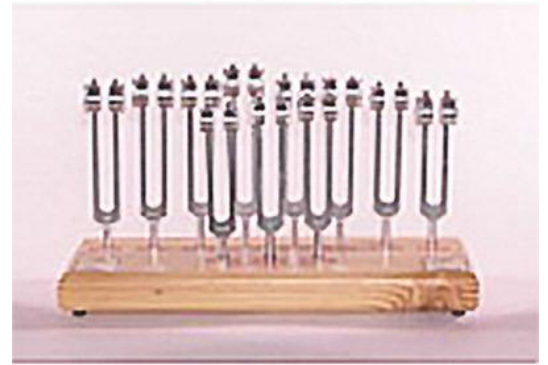

Biosnics Planeten Stimmgabeln - gewichtet

Kommen Sie in Resonanz mit den spezifischen Energien der Planeten. Die Planeten Stimmgabeln aktivieren diese Qualitäten in Ihnen, da sie eine positive Resonanz zwischen uns und den Planeten erzeugen. Planeten Stimmgabeln bringen neue Dimensionen in die astrologische Beratung, fördern Körperarbeit und Akupunktursitzungen und wirken positiv auf Meditation und persönliches Wachstum.

Die Planeten Stimmgabeln wirken durch eine positive Resonanz zwischen der Person und den Planeten. Dadurch werden die Wirkungen jedes einzelnen Planeten in Ihrem Leben verstärkt. Jede Planeten Stimmgabel ist auf die Frequenz eines anderen Planeten gestimmt und aktiviert beim Anschlagen die unterschiedlichen Qualitäten die mit dem jeweiligen Planeten in Verbindung gebracht werden.